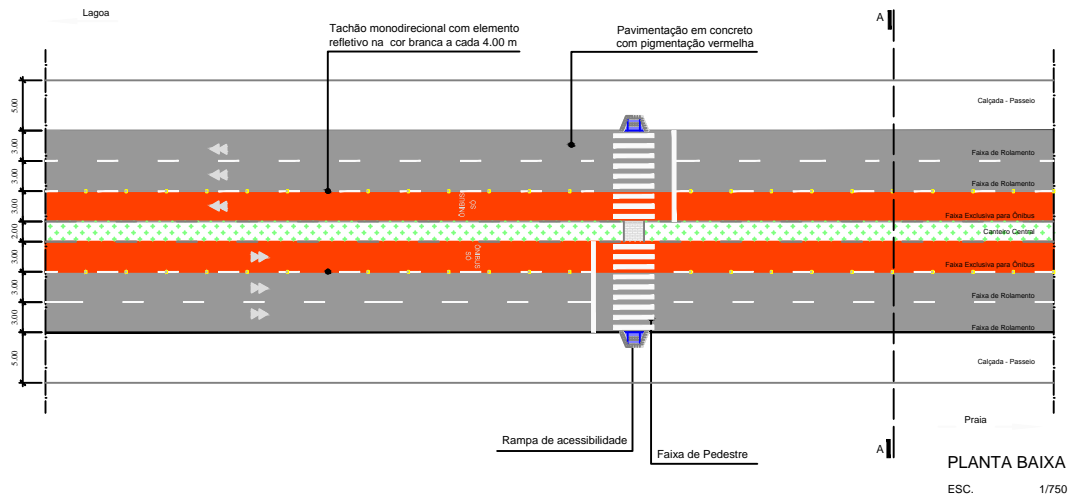

SITUAÇÃO ATUAL

DETALHE 02
Av. Epitácio Pessoa

SITUAÇÃO PROPOSTA - SEM ESTAÇÃO

DETALHE 02
Av. Epitácio Pessoa

PREFEITURA MUNICIPAL DE JOÃO PESSOA - PB
SEMOB - SUPERINTENDÊNCIA EXECUTIVA DE MOBILIDADE URBANA

PROJETO BÁSICO DE REURBANIZAÇÃO, ADEQUAÇÃO E REQUALIFICAÇÃO
DE FAIXA EXCLUSIVA PARA ÔNIBUS NO CORREDOR EPITÁCIO PESSOA

DETALHAMENTO DA SEÇÃO DA AV. EPITÁCIO PESSOA

PRANCHA: 02/02
ESCALA: 1/750
1/250