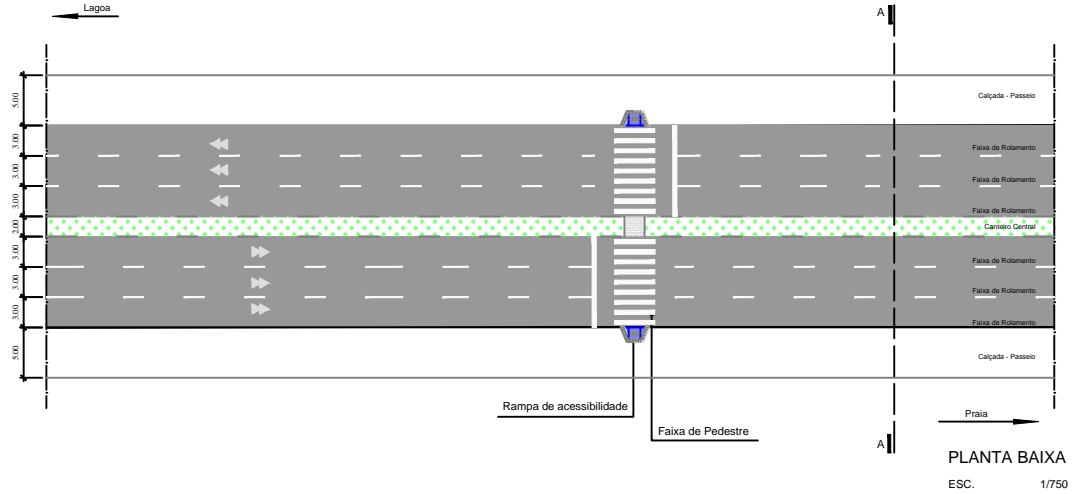

SITUAÇÃO ATUAL

DETALHE 02
Av. Epitácio Pessoa

SITUAÇÃO PROPOSTA - SEM ESTAÇÃO

DETALHE 02
Av. Epitácio Pessoa

PREFEITURA MUNICIPAL DE JOÃO PESSOA - PB
SEMOB - SUPERINTENDÊNCIA EXECUTIVA DE MOBILIDADE URBANA

PROJETO BÁSICO DE REURBANIZAÇÃO, ADEQUAÇÃO E REQUALIFICAÇÃO
DE FAIXA EXCLUSIVA PARA ÔNIBUS NO CORREDOR EPITÁCIO PESSOA

DETALHAMENTO DA SEÇÃO DA AV. EPITÁCIO PESSOA

PRANCHA: 02/02
ESCALA: 1/750
1/250