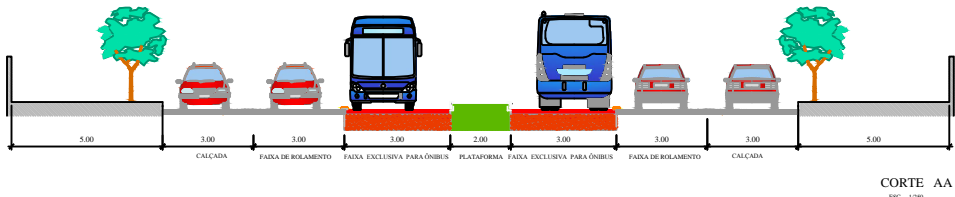

SITUAÇÃO ATUAL

DETALHE 02
Av. Epitácio Pessoa

SITUAÇÃO PROPOSTA - SEM ESTAÇÃO

DETALHE 02
Av. Epitácio Pessoa

PREFEITURA MUNICIPAL DE JOÃO PESSOA - PB
SEMOB - SUPERINTENDÊNCIA EXECUTIVA DE MOBILIDADE URBANA

PROJETO BÁSICO DE REURBANIZAÇÃO, ADEQUAÇÃO E REQUALIFICAÇÃO
DE FAIXA EXCLUSIVA PARA ÔNIBUS NO CORREDOR EPITÁCIO PESSOA

DETALHAMENTO DA SEÇÃO DA AV. EPITÁCIO PESSOA

PRANCHA: 02/02
ESCALA: 1/750
1/250