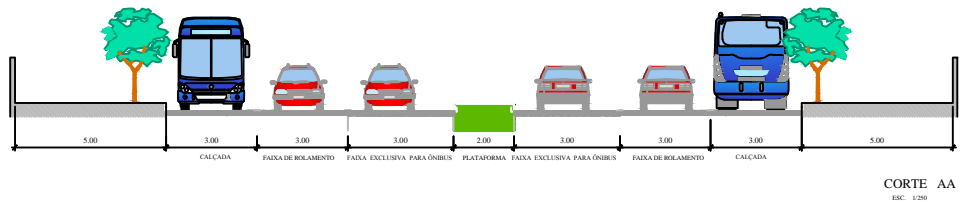

SITUAÇÃO ATUAL

DETALHE 02
Av. Epitácio Pessoa

SITUAÇÃO PROPOSTA - SEM ESTAÇÃO

DETALHE 02
Av. Epitácio Pessoa

PREFEITURA MUNICIPAL DE JOÃO PESSOA - PB
SEMOB - SUPERINTENDÊNCIA EXECUTIVA DE MOBILIDADE URBANA

PROJETO BÁSICO DE REURBANIZAÇÃO, ADEQUAÇÃO E REQUALIFICAÇÃO
DE FAIXA EXCLUSIVA PARA ÔNIBUS NO CORREDOR EPITÁCIO PESSOA

DETALHAMENTO DA SEÇÃO DA AV. EPITÁCIO PESSOA

PRANCHA: 02/02
ESCALA: 1/750
1/250